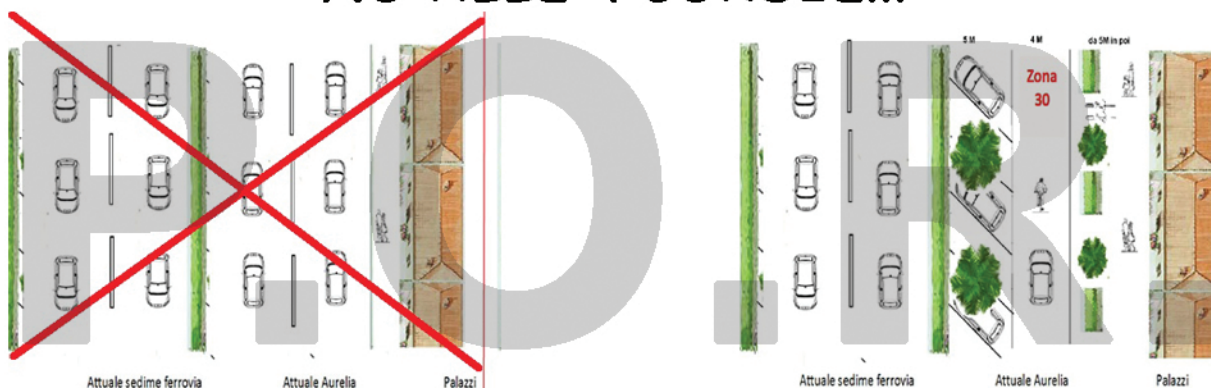

20 APRILE 2013

PIAZZA SCIESA ORE 15.00

GRANDE MANIFESTAZIONE A TUTELA DELLA VIVIBILITA'

NO ALL'AUTOSTRADA URBANA!!!

NO ALLE 4 CORSIE!!!

Attuale sedime ferrovia Attuale Aurelia Palazzi
Il Comune vuole
IL RADDOPPIO DELL'AURELIA

Attuale sedime ferrovia Attuale Aurelia Palazzi
Gli abitanti vogliono
PIU' VIVIBILITA' e PIU' SICUREZZA

Riappropriamoci della nostra strada!

La gente vuole decidere il proprio futuro

Chiediamo un vero percorso partecipato